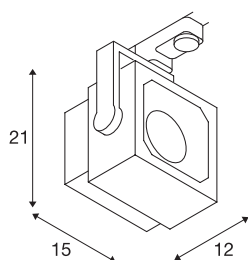

EURO CUBE

spot voor driefasen hoogspanningsrail, led, 3000 K, wit, 60°, incl. driefasen adapter

Draai- en kantelbaar spot EURO CUBE met bijbehorende adapter voor het driefasen hoogspanningsrailsysteem. Ontworpen als optisch aantrekkelijke maar decente, krachtige ledspot voor winkel- en beursinrichting beschikt de in meerdere kleurvarianten en lichtkleuren verkrijgbare spot over een Premium COB LED module met bijzonder goede kleurweergave. De hoge levensduur van de module wordt door een in het bestaande ontwerp geïntegreerd koellichaam gegarandeerd.

TECHNISCHE SPECIFICATIES

Art.nr.	152751
Draai- of kantelbaar	Draai- en zwenkbaar
IP-code	IP 20
Montagebeschrijving	Rail plafond
Primaire nominale spanning	220-240V ~50/60Hz
Veiligheidsklasse	I
Wattage	26 W
minimale omgevingstemperatuur	-20 °C
maximale omgevingstemperatuur	35 °C
Stroboscopisch effect (SVM)	0.02
Lumen	2470 lm
Lichtkleurtemperatuur	3000 Kelvin
Stralingshoek	60 °
Kleur	wit
CRI	90
LXXBXX gegevens	L70B50
Levensduur	30000 h
Lichtval	direct
Lengte	15 cm
Hoogte	21 cm
Diepte	12 cm
Nettogewicht	1.289 kg

Lichtbron

954793		Brutogewicht	1.545 kg
		BIG WHITE pagina	537