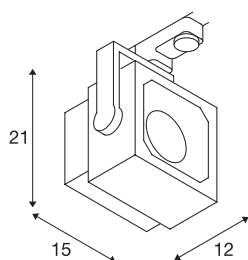

EURO CUBE

foco para calha elétrica de alta voltagem de 3 fases, LED, 3000K, branco, 60°, incl. adaptador de 3 fases

Projektor rotativo e articulável EURO CUBE com adaptador adequado ao sistema de calha de alta voltagem de 3 fases. Concebido como projetor LED de alta potência esteticamente apelativo mas discreto para lojas e feiras, o projetor disponível em vários modelos de cores e cores luminosas dispõe de um módulo COB LED Premium com um índice de composição de cores da luz extremamente alto. A durabilidade do módulo é garantida através do corpo de arrefecimento integrado no design existente.

DADOS TÉCNICOS

Ref. n.º	152751
Giratório ou Articulável	Rotativo e giratório
IP Code	IP 20
Pormenores da montagem	Calha de teto
Tensão nominal primária	220-240V ~50/60Hz
Classe de proteção	I
Potência	26 W
temperatura ambiente mínima	-20 °C
temperatura ambiente máxima	35 °C
Efeito estroboscópico (SVM)	0.02
Lúmen	2470 lm
Temperatura de cor da luz	3000 Kelvin
Ângulo de feixe	60 °
Cor	branco
CRI	90
Dados LXXBXX	L70B50
Vida útil	30000 h
Saída de luz	direto
Comprimento	15 cm
Altura	21 cm
Profundidade	12 cm
Peso líquido	1.289 kg

Fonte de luz

954793	
--------	---

Peso bruto	1.545 kg
Página BIG WHITE	451