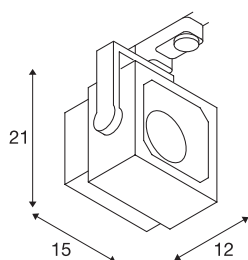

## EURO CUBE

spot, pour rail 3 allumages, intérieur, 60°, noir, LED, 28,5W, 4000K

Projecteur EURO CUBE orientable et inclinable avec adaptateur correspondant pour système de rail triphasé 230V. Conçu comme spot LED haute puissance à la fois attractif et décent pour une installation dans les commerces ou sur les stands d'exposition, ce spot, disponible dans plusieurs coloris et couleurs d'éclairage, dispose d'un module LED COB Premium avec un indice de rendu des couleurs particulièrement élevé. La longévité du module est garantie par un radiateur intégré dans le design existant.

## INFORMATIONS TECHNIQUES

Réf.	152780
Orientable ou inclinable	Dispositif rotatif et pivotant
Code IP	IP 20
Détails de montage	Rail plafond
Tension nominale primaire	220-240V ~50/60Hz
Classe de protection	I
Puissance en watts	26 W
Température ambiante minimale	-20 °C
Température ambiante maximale	35 °C
Effet stroboscopique (SVM)	0.02
Lumen	2740 lm
Température de couleur	4000 Kelvin
Angle de rayonnement	60 °
Coloris	noir
IRC	90
Données LXXBXX	L70B50
Durée de vie	30000 h
Sortie lumineuse	directement
Largeur	15 cm
Hauteur	21 cm
Profondeur	12 cm
Poids net	1.268 kg

## Source Lumineuse

954797		<b>Poids brut</b>	1.537 kg
		<b>Page du BIG WHITE</b>	537