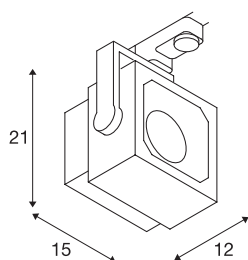

EURO CUBE

spot voor driefasen hoogspanningsrail, led, 4000 K, zwart, 60°, incl. driefasen adapter

Draai- en kantelbaar spot EURO CUBE met bijbehorende adapter voor het driefasen hoogspanningsrailsysteem. Ontworpen als optisch aantrekkelijke maar decente, krachtige ledspot voor winkel- en beursinrichting beschikt de in meerdere kleurvarianten en lichtkleuren verkrijgbare spot over een Premium COB LED module met bijzonder goede kleurweergave. De hoge levensduur van de module wordt door een in het bestaande ontwerp geïntegreerd koellichaam gegarandeerd.

TECHNISCHE SPECIFICATIES

Art.nr.	152780
Draai- of kantelbaar	Draai- en zwenkbaar
IP-code	IP 20
Montagebeschrijving	Rail plafond
Primaire nominale spanning	220-240V ~50/60Hz
Veiligheidsklasse	I
Wattage	26 W
minimale omgevingstemperatuur	-20 °C
maximale omgevingstemperatuur	35 °C
Stroboscopisch effect (SVM)	0.02
Lumen	2740 lm
Lichtkleurtemperatuur	4000 Kelvin
Stralingshoek	60 °
Kleur	zwart
CRI	90
LXXBXX gegevens	L70B50
Levensduur	30000 h
Lichtval	direct
Breedte	15 cm
Hoogte	21 cm
Diepte	12 cm
Nettogewicht	1.268 kg

Lichtbron

954797		Brutogewicht	1.537 kg
		BIG WHITE pagina	537