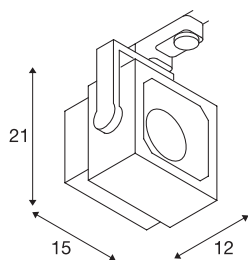

## TECHNICKÁ DATA

|                             |                   |
|-----------------------------|-------------------|
| Č. výrobku                  | 152781            |
| Otočné nebo výkyvné         | otočné a výkyvné  |
| Kód IP                      | IP 20             |
| Podrobnosti montáže         | Lišta, strop      |
| Primární jmenovité napětí   | 220-240V ~50/60Hz |
| Třída ochrany               | I                 |
| Příkon                      | 26 W              |
| Minimální teplota prostředí | -20 °C            |
| Maximální teplota prostředí | 35 °C             |
| Stroboskopický efekt (SVM)  | 0.02              |
| Lumen                       | 2740 lm           |
| Teplota barvy světla        | 4000 Kelvin       |
| Úhel záření                 | 60 °              |
| Barva                       | bílá              |
| CRI                         | 90                |
| Data LXXBXX                 | L70B50            |
| Životnost                   | 30000 h           |
| Výstup světla               | přímé             |
| Šířka                       | 15 cm             |
| Výška                       | 21 cm             |
| Hloubka                     | 12 cm             |
| Hmotnost netto              | 1.269 kg          |

## Světelného Zdroje

|        |   |                  |          |
|--------|---|------------------|----------|
| 954797 |  | Celková hmotnost | 1.528 kg |
|        |   | BIG WHITE strana | 537      |