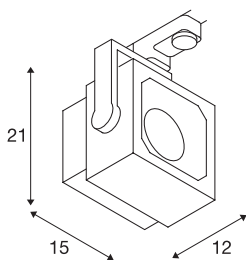

EURO CUBE

spot, pour rail 3 allumages, intérieur, 60°, blanc, LED, 28,5W, 4000K

Projecteur EURO CUBE orientable et inclinable avec adaptateur correspondant pour système de rail triphasé 230V. Conçu comme spot LED haute puissance à la fois attractif et décent pour une installation dans les commerces ou sur les stands d'exposition, ce spot, disponible dans plusieurs coloris et couleurs d'éclairage, dispose d'un module LED COB Premium avec un indice de rendu des couleurs particulièrement élevé. La longévité du module est garantie par un radiateur intégré dans le design existant.

INFORMATIONS TECHNIQUES

Réf.	152781
Orientable ou inclinable	Dispositif rotatif et pivotant
Code IP	IP 20
Détails de montage	Rail plafond
Tension nominale primaire	220-240V ~50/60Hz
Classe de protection	I
Puissance en watts	26 W
Température ambiante minimale	-20 °C
Température ambiante maximale	35 °C
Effet stroboscopique (SVM)	0.02
Lumen	2740 lm
Température de couleur	4000 Kelvin
Angle de rayonnement	60 °
Coloris	blanc
IRC	90
Données LXXBXX	L70B50
Durée de vie	30000 h
Sortie lumineuse	directement
Largeur	15 cm
Hauteur	21 cm
Profondeur	12 cm
Poids net	1.269 kg

Source Lumineuse

954797		Poids brut	1.528 kg
		Page du BIG WHITE	537