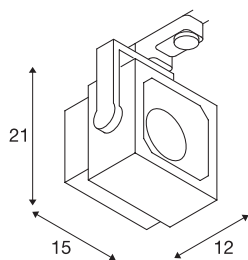

## EURO CUBE

spot pour rail 3 allumages, intérieur, 90°, blanc, LED, 28,5W, 4000K

Projecteur EURO CUBE orientable et inclinable avec adaptateur correspondant pour système de rail triphasé 230V. Conçu comme spot LED haute puissance à la fois attractif et décent pour une installation dans les commerces ou sur les stands d'exposition, ce spot, disponible dans plusieurs coloris et couleurs d'éclairage, dispose d'un module LED COB Premium avec un indice de rendu des couleurs particulièrement élevé. La longévité du module est garantie par un radiateur intégré dans le design existant.

## INFORMATIONS TECHNIQUES

Réf.	152791
Orientable ou inclinable	Dispositif rotatif et pivotant
Code IP	IP20
Détails de montage	Rail plafond
Tension nominale primaire	220-240V ~50/60Hz
Courant / tension secondaire	700
Classe de protection	I
Puissance en watts	28.5 W
Température ambiante minimale	-20 °C
Température ambiante maximale	35 °C
Effet stroboscopique (SVM)	0.02
Lumen	2050 lm
Température de couleur	4000 Kelvin
Angle de rayonnement	90 °
Coloris	blanc
IRC	90
Données LXXBXX	L70B50
Durée de vie	30000 h
Sortie lumineuse	directement
Largeur	15 cm
Hauteur	21 cm
Profondeur	12 cm

## Source Lumineuse

954797		<b>Poids net</b>	1.274 kg
		<b>Poids brut</b>	1.515 kg