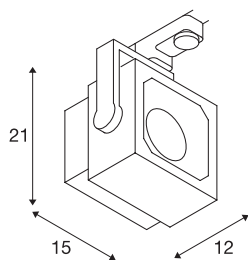

EURO CUBE

spot pour rail 3 allumages, intérieur, 90°, gris argent, LED, 28,5W, 4000K

Projecteur EURO CUBE orientable et inclinable avec adaptateur correspondant pour système de rail triphasé 230V. Conçu comme spot LED haute puissance à la fois attractif et décent pour une installation dans les commerces ou sur les stands d'exposition, ce spot, disponible dans plusieurs coloris et couleurs d'éclairage, dispose d'un module LED COB Premium avec un indice de rendu des couleurs particulièrement élevé. La longévité du module est garantie par un radiateur intégré dans le design existant.

INFORMATIONS TECHNIQUES

Réf.	152794
Orientable ou inclinable	Dispositif rotatif et pivotant
Code IP	IP20
Détails de montage	Rail plafond
Tension nominale primaire	220-240V ~50/60Hz
Courant / tension secondaire	700
Classe de protection	I
Puissance en watts	28.5 W
Température ambiante minimale	-20 °C
Température ambiante maximale	35 °C
Effet stroboscopique (SVM)	0.02
Lumen	2050 lm
Température de couleur	4000 Kelvin
Angle de rayonnement	90 °
Coloris	gris
IRC	90
Données LXXBXX	L70B50
Durée de vie	30000 h
Sortie lumineuse	directement
Largeur	15 cm
Hauteur	21 cm
Profondeur	12 cm

Source Lumineuse

954797		Poids net	1.261 kg
		Poids brut	1.536 kg