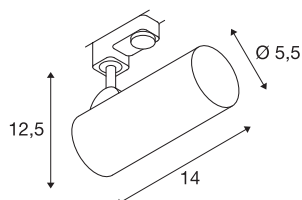

INFORMATIONS TECHNIQUES

Réf.	152960
Orientable ou inclinable	Dispositif rotatif et pivotant
Code IP	IP 20
Montage	En saillie
Détails de montage	Rail plafond, Rail applique
Variable	Oui
Technologie de variation de l'éclairage	Variateur en fin de phase
Tension nominale primaire	220-240V ~50/60Hz
Courant / tension secondaire	500 mA
Classe de protection	I
Puissance en watts	11 W
Température ambiante minimale	-20 °C
Température ambiante maximale	50 °C
Hauteur du courant d'appel	2 A
Durée du courant d'appel	50 µs
Effet stroboscopique (SVM)	0.03
Lumen	810 lm
Température de couleur	3000 Kelvin
Angle de rayonnement	35 °
Coloris	noir
IRC	90
Données LXXBXX	L70B50

Source Lumineuse

916387	
--------	---

Durée de vie	30000 h
Sortie lumineuse	directement
Longueur	14 cm
Hauteur	15 cm
Diamètre	5.5 cm
Poids net	0.402 kg
Poids brut	0.518 kg
Page du BIG WHITE	561