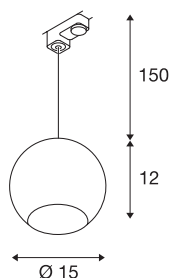

## LIGHT EYE

závěsné svítidlo pro vysokonapěťovou 3fázovou lištu, QPAR111, chrom, max. 75 W, vč. 3fáz. adaptéru

Vysokonapěťové závěsné svítidlo LIGHT EYE s vhodným adaptérem pro 3fázový vysokonapěťový lištový systém. Kulovité svítidlo z oceli a textílem potaženého kabelu je díky vestavěné patici GU10 vhodné pro halogenové a LED žárovky o průměru 11,1 cm. Délka závěsu je 1,5 m.

## TECHNICKÁ DATA

Č. výrobku	153112
Objímka	GU10
Žárovky	QPAR111
Počet objímek	1
Včetně žárovek	Nie
Kód IP	IP 20
Montáž	Nástavba
Podrobnosti montáže	Strop, Lišta, strop
Primární jmenovité napětí	220-240V ~50/60Hz
Třída ochrany	II
Příkon	75 W
Barva	chrom
Výstup světla	přímé
Výška	12 cm
Průměr	15 cm
Délka závěsu	150 cm
Hmotnost netto	0.641 kg
Celková hmotnost	0.883 kg