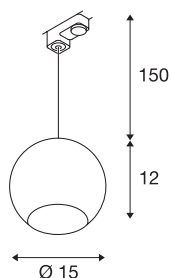

LIGHT EYE

pendelarmatur, til 3-tenning 230V strømskinne, QPAR-111, krom, maks. 75W, inkl. 3-tenning-adapter

230V pendelarmatur LIGHT EYE med passende Adapter for 3-tenningt 230V skinneresystem. Den kulerunde armaturet består av stål og en tekstilledning. Den har en integrert GU10-sokkel og egner seg til halogen- og LED-lyskilder med en diameter på 11,1 cm. Pendellengden er på 1,5 m.

TEKNISKE DATA

Art.nr.	153112
Sokkel	GU10
Lyskilde	QPAR111
Antall lyskilder	1
Lyskilder inkludert	Nei
IP-kode	IP 20
Montering	Utenpåliggende montering
Montering detaljer	Tak, Skinne tak
Primær merkespenning	220-240V ~50/60Hz
Kapslingsgrad	II
Systemeffekt	75 W
Farge	krom
Lysåpning	direkte
Høyde	12 cm
Diameter	15 cm
pendellengde	150 cm
Nettvekt	0.641 kg
Bruttovekt	0.883 kg