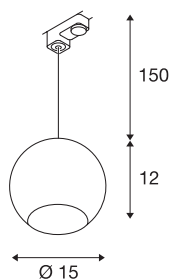

LIGHT EYE

подвесной светильник для 3-фазной высоковольтной шины питания, хром, макс. 75 Вт, 3-фазный адаптер в компл.

Высоковольтный прожектор LIGHT EYE с соответствующим адаптером для 3-фазной высоковольтной трековой системы. Благодаря установленному патрону GU10 этот сферический, изготовленный из стали светильник с кабелем в текстильной оболочке может использоваться как с галогенными, так и со светодиодными источниками света диаметром 11,1 см. Длина подвеса составляет 1,5 м.

Технические характеристики

Тов. №	153112
Патрон	GU10
Источник света	QPAR111
Количество патронов	1
Включая источник света	Нет
IP Code	IP 20
Сборка	Накладной
Детали сборки	Потолок, Потолочная шина
Номинальное первичное напряжение	220-240V ~50/60Hz
Класс защиты	II
Мощность	75 W
Цвет	Хром
Световое отверстие	прямой
Высота	12 см
Диаметр	15 см
Длина подвесного светильника	150 см
Вес нетто	0.641 kg
вес брутто	0.883 kg