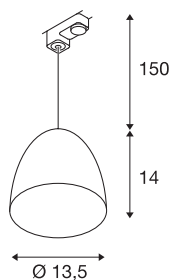

## PARA CONE 14

pendelarmatur, til 3-tenning-230V-strømskinne, GU-10/QPAR51, rund, hvit/gull, Ø 13, 3 cm, inkl. 3-tenning-adapter, hvit

For en ekstra varm belysningseffekt er førstevalget den kjegleformede reflektoren til PARA CONE 14 pendelarmatur. armaturen i hvit kan individuelt kombineres til en armatursky med andre PARA CONE-armaturer i et stort utvalg av farger og størrelser. Med GU10-fatningen kan lyspæren QPAR51 enkelt skiftes. Det av robust stål lagete armaturhuset er attraktivt med sin uklanderlige kvalitet. Når vil du bli overbevist om fordelene med SLVs innendørsbelysning?

## TEKNISKE DATA

Art.nr.	153141
EL nummer	3260340
Sokkel	GU10
Lyskilde	QPAR51
Antall lyskilder	1
Lyskilder inkludert	Nei
IP-kode	IP 20
Montering	Utenpåliggende montering
Montering detaljer	Skinne tak
Primær merkespenning	220-240V ~50/60Hz
Kapslingsgrad	II
Systemeffekt	35 W
Farge	hvit
Lysåpning	direkte
Høyde	14 cm
Diameter	13.5 cm
pendellengde	150 cm
Nettvekt	0.466 kg
Bruttvekt	0.747 kg
BIG WHITE side	535