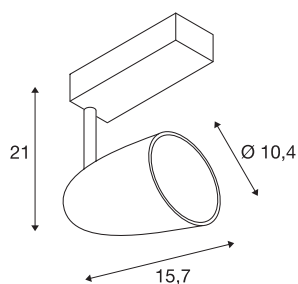

## SPOT T LED

noir, 34W, 3000K, adaptateur 3 allumages inclus

Le SPOT T épuré séduit par son aspect simple et son toucher agréable, le luminaire est équipé d'un adaptateur triphasé et d'une puissante LED.

## INFORMATIONS TECHNIQUES

Réf.	153250
Code IP	IP 20
Montage	En saillie
Détails de montage	Plafond,Rail plafond
Tension nominale primaire	220-240V ~50/60Hz
Classe de protection	I
Puissance en watts	38 W
Lumen	2560 lm
Température de couleur	3000 Kelvin
Angle de rayonnement	24 °
Coloris	noir
IRC	90
Données LXXBXX	L70B50
Durée de vie	30000 h
Répartition de l'intensité lumineuse	rotosymétrique
Sortie lumineuse	direct
Longueur	22 cm
Largeur	10.4 cm
Hauteur	21.9 cm
Poids net	1.408 kg
Poids brut	1.715 kg