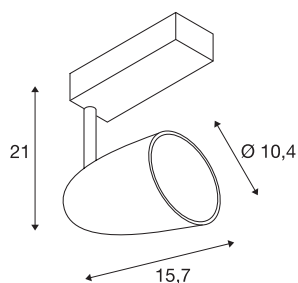

SPOT T

spot voor 3-fase 230V stroomrail, LED, 3000K, zwart, 34W, incl. 3-fase adapter

De SPOT T bekoort met zijn eenvoudige vormgeving en gebruikte materialen. De met een 3-fase adapter uitgeruste lamp werkt met een krachtige LED.

TECHNISCHE GEGEVENS

Art.nr.	153250
IP-code	IP 20
Montage	opbouw
Montagebeschrijving	plafond,rail plafond
Primaire nominale spanning	220-240V ~50/60Hz
Beschermingsklasse	I
Wattage	38 W
Lumen	2560 lm
Lichtkleurtemperatuur	3000 Kelvin
Stralingshoek	24 °
Kleur	zwart
CRI	90
LXXBXX-gegevens	L70B50
Levensduur	30000 h
Lichtsterkteverdeling	rotatiesymmetrisch
Lichtuitlaat	direct
Lengte	22 cm
Breedte	10.4 cm
Hoogte	21.9 cm
Nettogewicht	1.408 kg
Brutogewicht	1.715 kg