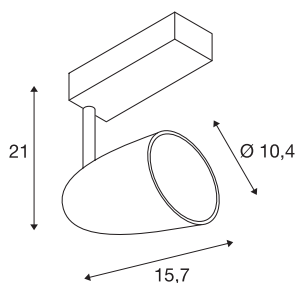

SPOT T

spot voor driefasen hoogspanningsrail, led, 3000 K, zwart, 34W, incl. driefasen adapter

De eenvoudige SPOT T onderscheidt zich door zijn simpele uitstraling en door zijn ergonomie, de met een driefasen adapter uitgeruste armatuur is met een krachtige led uitgerust.

TECHNISCHE SPECIFICATIES

Art.nr.	153250
IP-code	IP 20
Montage	Opbouw
Montagebeschrijving	Plafond,Rail plafond
Primaire nominale spanning	220-240V ~50/60Hz
Veiligheidsklasse	I
Wattage	38 W
Lumen	2560 lm
Lichtkleurtemperatuur	3000 Kelvin
Stralingshoek	24 °
Kleur	zwart
CRI	90
LXXBXX gegevens	L70B50
Levensduur	30000 h
Lichtsterkteverdeling	rotatiesymmetrisch
Lichtval	direct
Lengte	22 cm
Breedte	10.4 cm
Hoogte	21.9 cm
Nettogewicht	1.408 kg
Brutogewicht	1.715 kg