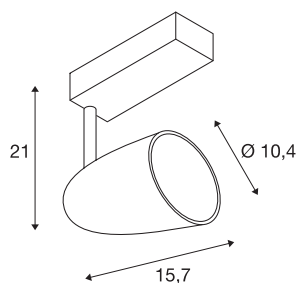

SPOT T

foco para calha elétrica de alta voltagem de 3 fases, LED, 3000K, preto, 34W, incl. adaptador de 3 fases

A simples SPOT T persuade pela sua aparência simples, bem como pelo seu toque. A luminária equipada com um adaptador de 3 fases está equipada com um LED de alta potência.

DADOS TÉCNICOS

Ref. n.º	153250
IP Code	IP 20
Montagem	Montagem à superfície
Pormenores da montagem	Teto, Calha de teto
Tensão nominal primária	220-240V ~50/60Hz
Classe de proteção	I
Potência	38 W
Lúmen	2560 lm
Temperatura de cor da luz	3000 Kelvin
Ângulo de feixe	24 °
Cor	preto
CRI	90
Dados LXXBXX	L70B50
Vida útil	30000 h
Distribuição da intensidade luminosa	rotacionalmente simétrico
Saída de luz	direto
Comprimento	22 cm
Largura	10.4 cm
Altura	21.9 cm
Peso líquido	1.408 kg
Peso bruto	1.715 kg