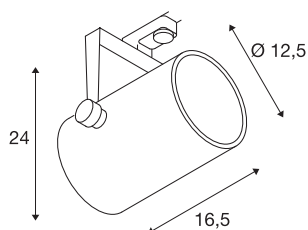

EURO SPOT

spot voor 3-fase 230V stroomrail, QPAR111, rond, wit, max. 75W, incl. 3-fase adapter

Draai- en richtbare hoogvolt spot EURO SPOT met passende adapter voor 3-fase hoogvolt railsysteem. Door de GU10 fitting in de aluminium spot is de lamp geschikt voor halogeen- en LED-lampen met een diameter tot ca. 11,1 cm.

TECHNISCHE GEGEVENS

Art.nr.	153421
Fitting	GU10
Aantal fittingen	1
Zwenkbereik	100 °
Horizontaal draaibereik	350 °
Draai- of zwenkbaar	Draai- en kantelbaar
IP-code	IP 20
Montage	opbouw
Montagebeschrijving	rail plafond
Primaire nominale spanning	220-240V ~50/60Hz
Beschermingsklasse	I
Wattage	17.5 W
Kleur	wit
Lichtuitlaat	direct
Lengte	14.5 cm
Hoogte	24 cm
Diameter	12.7 cm
Nettogewicht	0.78 kg
Brutogewicht	0.952 kg
BIG WHITE pagina	537