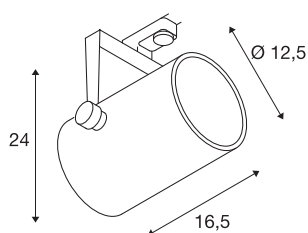

EURO SPOT

foco para calha elétrica de alta voltagem de 3 fases, QPAR111, redondo, branco, máx. 75W, incl. adaptador de 3 fases

Projektor rotativo e articulável de alta voltagem EURO SPOT com adaptador adequado ao sistema de calha de alta voltagem de 3 fases. Através do casquilho GU10 montado na cabeça de iluminação cilíndrica de alumínio, a luminária adequa-se a lâmpadas de halogéneo e LED com um diâmetro até cerca de 11,1 cm.

DADOS TÉCNICOS

Ref. n.º	153421
Número de tomadas	1
Zona de abertura	100 °
Faixa de rotação horizontal	350 °
Giratório ou Articulável	Rotativo e giratório
IP Code	IP 20
Montagem	Montagem à superfície
Pormenores da montagem	Calha de teto
Tensão nominal primária	220-240V ~50/60Hz
Classe de proteção	I
Potência	17.5 W
Cor	branco
Saída de luz	direto
Comprimento	14.5 cm
Altura	24 cm
Diâmetro	12.7 cm
Peso líquido	0.78 kg
Peso bruto	0.952 kg
Página BIG WHITE	452