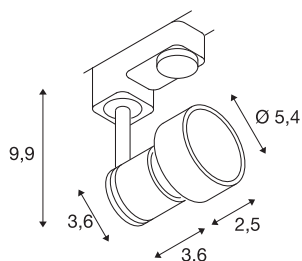

PURI

spot, til 3-tenning 230V strømskinne, GU10/QPAR51, hvit, maks. 50 W, inkl. 3-tenning-adapter

PURI 230V-lyskaster som kan dreiebar og svinges. Leveres med passende adapter for 3-tenning 230V skinnesystem. armaturet består av aluminium og har en integrert GU10-sokkel som er egnet til halogen- og LED-lyskilder. Leveres med en dekorring som kan festes på LED-lyskilder med en diameter på 5 cm.

TEKNISKE DATA

Art.nr.	153561
EL nummer	3217031
Sokkel	GU10
Antall lyskilder	1
Svingområde	85 °
Horisontalt dreieområde	350 °
Drei- og svingbar	Roterbar og svingbar
IP-kode	IP 20
Montering detaljer	Skinne tak, Skinne vegg
Primær merkespenning	220-240V ~50/60Hz
Kapslingsgrad	II
Systemeffekt	50 W
Farge	hvit
Lysåpning	direkte
Lengde	8.4 cm
Høyde	9.9 cm
Diameter	3.6 cm
Nettvekt	0.177 kg
Bruttvekt	0.234 kg
BIG WHITE side	539