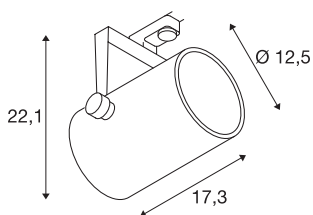

EURO SPOT

bodové svítidlo pro vysokonapěťovou 3fázovou proudovou sběrnici, LED, 3000K, kulaté, černé, V/Ø 22,1/12,5 cm, 36°, vč. 3fázového adaptéru

Otočný a výkyvný vysokonapěťový reflektor LED EURO SPOT s vhodným adaptérem pro 3fázový vysokonapěťový přípojnicový systém. Uvnitř válcové hlavy svítidla je z výroby zabudován výkonný, stmívatelný modul COB LED. Reflektor v několika barvách se vyznačuje jednoduchým a nadčasovým designem.

TECHNICKÁ DATA

Č. výrobku	153810
Kód IP	IP 20
Montáž	Nástavba
Podrobnosti montáže	Strop, Lišta, strop, Lišta, stěna, Stěna
Stmívatelné	Áno
Technologie stmívání	Stmívač pro fázové zatížení
Primární jmenovité napětí	220-240V ~50/60Hz
Třída ochrany	I
Příkon	21 W
Úhel záření	36 °
Barva	černá
CRI	90
Data LXXBXX	L70B50
Životnost	40000 h
Svítilivost	rotačně symetrický
Výstup světla	přímé
Délka	17.3 cm
Výška	22.1 cm
Průměr	12.5 cm
Hmotnost netto	1.385 kg
Celková hmotnost	1.64 kg