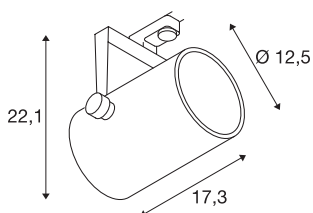

EURO SPOT

spot voor driefasen hoogspanningsrail, led, 3000 K, rond, zwart, U/Ø 22,1/12,5 cm, 36°, incl. driefasen adapter

Draai- en kantelbare hoogspanning ledspot EURO SPOT met bijbehorende adapter voor het driefasen hoogspanningsrailsysteem. Binnen de cilindrische lampenkop is in de fabriek een krachtige, dimbare COB LED module ingebouwd. De in meerdere kleuren beschikbare spot bekoort door zijn eenvoudige en tijdloze uiterlijk.

TECHNISCHE SPECIFICATIES

Art.nr.	153810
IP-code	IP 20
Montage	Opbouw
Montagebeschrijving	Plafond,Rail plafond,Rail wand,Wand
Dimbaar	Ja
Dimtechniek	Fase-aansnijding
Primaire nominale spanning	220-240V ~50/60Hz
Veiligheidsklasse	I
Wattage	21 W
Stralingshoek	36 °
Kleur	zwart
CRI	90
LXXBXX gegevens	L70B50
Levensduur	40000 h
Lichtsterkteverdeling	rotatiesymmetrisch
Lichtval	direct
Lengte	17.3 cm
Hoogte	22.1 cm
Diameter	12.5 cm
Nettogewicht	1.385 kg
Brutogewicht	1.64 kg