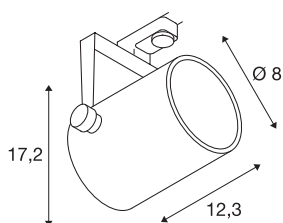

EURO SPOT TRACK

spot, pour rail 3 allumages, intérieur, noir, GU10/-QPAR51, 25W max

Spot 230V orientable et inclinable EURO SPOT avec adaptateur correspondant pour système de rail triphasé 230V. Ce luminaire peut être utilisé avec des sources halogènes et LED d'un diamètre maximum de 5 cm grâce à la douille GU10 intégrée à la tête aluminium cylindrique.

INFORMATIONS TECHNIQUES

Réf.	153850
Douille	GU10
Nombre de douilles	1
Plage d'inclinaison	100 °
Plage de rotation horizontale	350 °
Orientable ou inclinable	Dispositif rotatif et pivotant
Code IP	IP 20
Montage	En saillie
Détails de montage	Rail plafond
Tension nominale primaire	220-240V ~50/60Hz
Classe de protection	I
Puissance en watts	25 W
Coloris	noir
Sortie lumineuse	direct
Longueur	12.3 cm
Hauteur	20 cm
Diamètre	7.8 cm
Poids net	0.463 kg
Poids brut	0.572 kg
Page du BIG WHITE	555