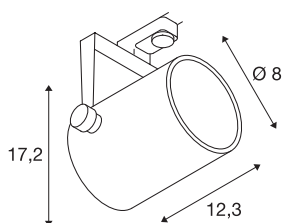

## EURO SPOT TRACK

spot, pour rail 3 allumages, intérieur, blanc, GU10/-QPAR51, 25W max

Spot 230V orientable et inclinable EURO SPOT avec adaptateur correspondant pour système de rail triphasé 230V. Ce luminaire peut être utilisé avec des sources halogènes et LED d'un diamètre maximum de 5 cm grâce à la douille GU10 intégrée à la tête aluminium cylindrique.

## INFORMATIONS TECHNIQUES

|                               |                                |
|-------------------------------|--------------------------------|
| Réf.                          | 153851                         |
| Douille                       | GU10                           |
| Nombre de douilles            | 1                              |
| Plage d'inclinaison           | 100 °                          |
| Plage de rotation horizontale | 350 °                          |
| Orientable ou inclinable      | Dispositif rotatif et pivotant |
| Code IP                       | IP 20                          |
| Montage                       | En saillie                     |
| Détails de montage            | Rail plafond                   |
| Tension nominale primaire     | 220-240V ~50/60Hz              |
| Classe de protection          | I                              |
| Puissance en watts            | 25 W                           |
| Coloris                       | blanc                          |
| Sortie lumineuse              | direct                         |
| Longueur                      | 12.3 cm                        |
| Hauteur                       | 20 cm                          |
| Diamètre                      | 7.8 cm                         |
| Poids net                     | 0.47 kg                        |
| Poids brut                    | 0.586 kg                       |
| Page du BIG WHITE             | 555                            |