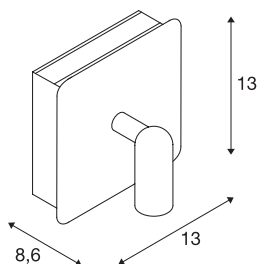

TECHNICKÁ DATA

Č. výrobku	155105
Počet různých výstupů světla	2
Kód IP	IP 20
Montáž	Nástavba
Podrobnosti montáže	Stěna
Primární jmenovité napětí	220-240V ~50/60Hz
Sekundární proud / napětí	350 mA
Třída ochrany	I
Příkon	3.8 W
Lumen	157 lm
Teplota barvy světla	3000 Kelvin
Úhel záření	32 °
Barva	zelená
CRI	80
Data LXXBXX	L70B50
Životnost	35000 h
Svítilivost	symetrický
Svítilivost 2	rotačně symetrický
Výstup světla	nepřímé
Výstup světla	přímé
Šířka	13 cm
Výška	13 cm

Hloubka	8.6 cm
Hmotnost netto	0.537 kg
Celková hmotnost	0.624 kg