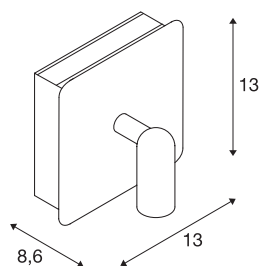

## INFORMATIONS TECHNIQUES

|  |                   |
|--|-------------------|
| Réf.                                     | 155105            |
| Nombre de sorties lumineuses différentes | 2                 |
| Code IP                                  | IP 20             |
| Montage                                  | En saillie        |
| Détails de montage                       | Applique          |
| Tension nominale primaire                | 220-240V ~50/60Hz |
| Courant / tension secondaire             | 350 mA            |
| Classe de protection                     | I                 |
| Puissance en watts                       | 3.8 W             |
| Lumen                                    | 157 lm            |
| Température de couleur                   | 3000 Kelvin       |
| Angle de rayonnement                     | 32 °              |
| Coloris                                  | vert              |
| IRC                                      | 80                |
| Données LXXBXX                           | L70B50            |
| Durée de vie                             | 35000 h           |
| Répartition de l'intensité lumineuse     | symétrique        |
| Répartition de l'intensité lumineuse 2   | rotosymétrique    |
| Sortie lumineuse                         | indirectement     |
| Sortie lumineuse 2                       | directement       |
| Largeur                                  | 13 cm             |
| Hauteur                                  | 13 cm             |

|                   |          |
|-------------------|----------|
| <b>Profondeur</b> | 8.6 cm   |
| <b>Poids net</b>  | 0.537 kg |
| <b>Poids brut</b> | 0.624 kg |