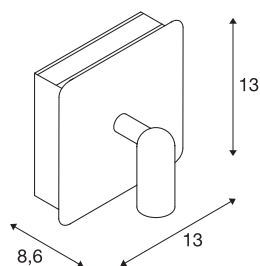

NAPIA applique

vert, PowerLED 3.8W 3000K

La liseuse NAPIA est disponible dans de nombreuses couleurs tendance adaptées à chaque style. Outre son design épuré et moderne, NAPIA dispose de deux LED Premium qui permettent l'éclairage direct et indirect. Les deux sorties de lumière peuvent être commutées séparément grâce aux interrupteurs intégrés. L'alimentation 350mA intégrée permet le raccordement direct à la tension secteur 230V.

INFORMATIONS TECHNIQUES

| | |
|--|-------------------|
| Réf. | 155105 |
| Nombre de sorties lumineuses différentes | 2 |
| Code IP | IP 20 |
| Montage | En saillie |
| Détails de montage | Applique |
| Tension nominale primaire | 220-240V ~50/60Hz |
| Courant / tension secondaire | 350 mA |
| Classe de protection | I |
| Puissance en watts | 3.8 W |
| Lumen | 157 lm |
| Température de couleur | 3000 Kelvin |
| Angle de rayonnement | 32 ° |
| Coloris | vert |
| IRC | 80 |
| Données LXXBXX | L70B50 |
| Durée de vie | 35000 h |
| Répartition de l'intensité lumineuse | symétrique |
| Répartition de l'intensité lumineuse 2 | rotosymétrique |
| Sortie lumineuse | indirectement |
| Sortie lumineuse 2 | directement |
| Largeur | 13 cm |
| Hauteur | 13 cm |

| | |
|-------------------|----------|
| Profondeur | 8.6 cm |
| Poids net | 0.537 kg |
| Poids brut | 0.624 kg |