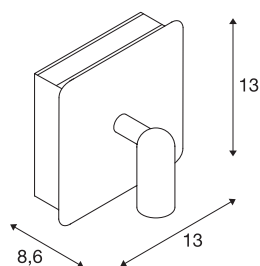

## NAPIA

lampada da parete, LED, 3000K, rotonda, verde, incl. driver LED e interruttore

La lampada da lettura NAPIA è disponibile in diversi colori di tendenza facilmente adattabili a ogni tipo di arredamento. NAPIA, caratterizzata da un design moderno ed essenziale, dispone di due Premium LED in grado di generare un'illuminazione sia diretta che indiretta. Le due emissioni possono essere azionate individualmente attraverso l'interruttore integrato. Il driver incorporato da 350mA consente l'allacciamento diretto alla corrente elettrica da 230V.

## DATI TECNICI

Articolo	155105
Numero di diverse finestre	2
Codice IP	IP 20
Montaggio	Superficie
Dettagli di montaggio	Parete
Tensione nominale primaria	220-240V ~50/60Hz
Corrente / tensione secondaria	350 mA
Classe isolamento	I
Wattaggio	3.8 W
Lumen	157 lm
Temperatura colore	3000 Kelvin
Angolo di emissione	32 °
Colore	verde
CRI	80
Dati LXXBXX	L70B50
Durata	35000 h
Distribuzione dell'intensità luminosa	simmetrico
Distribuzione dell'intensità luminosa 2	rotazione simmetrica
Emissione	indiretta
Emissione 2	diretto
Larghezza	13 cm
Altezza	13 cm

<b>Profondità</b>	8.6 cm
<b>Peso netto</b>	0.537 kg
<b>Peso lordo</b>	0.624 kg