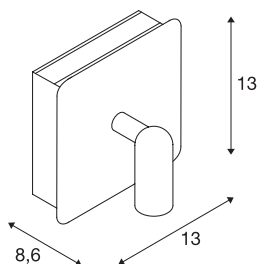

NAPIA

vegglampe, LED, 3000 K, rund, grønn, inkl. LED-driver og bryter

Lesearmaturet NAPIA er tilgjengelig i mange aktuelle trendfarger og passer til enhver stilretning. I tillegg til den lineære og moderne designen har NAPIA to Premium LED, som gjør det mulig med direkte og indirekte belysning. Begge lysåpningene kan kobles uavhengig av hverandre med integrerte brytere. Den integrerte 350mA driveren gjør det mulig å koble armaturet til 230 V nettspenning.

TEKNISKE DATA

Art.nr.	155105
Antall ulike lysuttak	2
IP-kode	IP 20
Montering	Utenpåliggende montering
Montering detaljer	Vegg
Primær merkespenning	220-240V ~50/60Hz
Sekundær strøm / spenning	350 mA
Kapslingsgrad	I
Systemeffekt	3.8 W
Lysytelse	157 lm
Lysfargetemperatur	3000 Kelvin
Spredningsvinkel	32 °
Farge	grønn
CRI	80
LXXBXX-data	L70B50
Levetid	35000 h
Lysstyrkefordeling	symmetrisk
Lysstyrkefordeling 2	rotasjonssymmetrisk
Lysåpning	indirekte
Lysåpning 2	direkte
Bredde	13 cm
Høyde	13 cm

Dybde	8.6 cm
Nettvekt	0.537 kg
Bruttvekt	0.624 kg