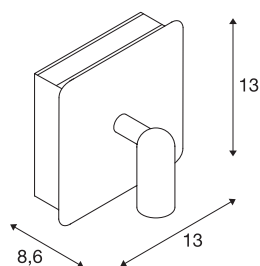

## TECHNISCHE GEGEVENS

Art.nr.	155105
Aantal verschillende lichtopeningen	2
IP-code	IP 20
Montage	opbouw
Montagebeschrijving	wand
Primaire nominale spanning	220-240V ~50/60Hz
Secundaire stroom/spanning	350 mA
Beschermingsklasse	I
Wattage	3.8 W
Lumen	157 lm
Lichtkleurtemperatuur	3000 Kelvin
Stralingshoek	32 °
Kleur	groen
CRI	80
LXXBXX-gegevens	L70B50
Levensduur	35000 h
Lichtsterkteverdeling	symmetrisch
Lichtsterkteverdeling 2	rotatiesymmetrisch
Lichtuitlaat	indirect
Lichtuitlaat	direct
Breedte	13 cm
Hoogte	13 cm

<b>Diepte</b>	8.6 cm
<b>Nettogewicht</b>	0.537 kg
<b>Brutogewicht</b>	0.624 kg