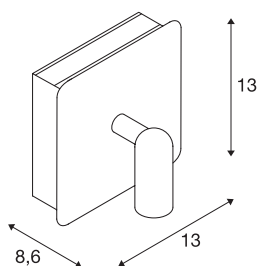

TECHNISCHE SPECIFICATIES

Art.nr.	155105
Aantal verschillende lichtopeningen	2
IP-code	IP 20
Montage	Opbouw
Montagebeschrijving	Wand
Primaire nominale spanning	220-240V ~50/60Hz
Secundaire stroom / spanning	350 mA
Veiligheidsklasse	I
Wattage	3.8 W
Lumen	157 lm
Lichtkleurtemperatuur	3000 Kelvin
Stralingshoek	32 °
Kleur	groen
CRI	80
LXXBXX gegevens	L70B50
Levensduur	35000 h
Lichtsterkteverdeling	symmetrisch
Lichtsterkteverdeling 2	rotatiesymmetrisch
Lichtval	indirect
Lichtval 2	direct
Breedte	13 cm
Hoogte	13 cm

Diepte	8.6 cm
Nettogewicht	0.537 kg
Brutogewicht	0.624 kg