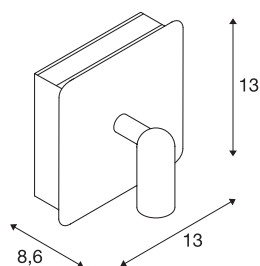

## DANE TECHNICZNE

Nr artykułu	155105
Różne wyjścia światła	2
Kod IP	IP 20
Montaż	Wersja natynkowa
Szczegóły dotyczące montażu	Wersja ścienna
Pierwotne napięcie znamionowe	220-240V ~50/60Hz
Prąd / napięcie wtórny	350 mA
Klasy ochrony	I
Wydajność	3.8 W
Strumień świetlny	157 lm
Temperatura barwy światła	3000 Kelvin
Kąt połowiczny rozpraszania	32 °
Kolor	zielony
CRI	80
Dane LXXBXX	L70B50
Okres użytkowania	35000 h
Rozkład natężenia oświetlenia	Symetryczny
Rozkład natężenia oświetlenia 2	Symetryczne obracanie
Emisja światła	Oświetlenie pośrednie
Emisja światła 2	Bezpośredni
Szerokość	13 cm
Wysokość	13 cm

<b>Głębokość</b>	8.6 cm
<b>Waga netto</b>	0.537 kg
<b>Waga brutto</b>	0.624 kg