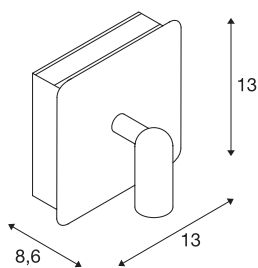

Технические характеристики

Тов. №	155105
Количество различных источников света	2
IP Code	IP 20
Сборка	Накладной
Детали сборки	Стена
Номинальное первичное напряжение	220-240V ~50/60Hz
Вторичный ток / напряжение	350 mA
Класс защиты	I
Мощность	3.8 W
Световой поток	157 lm
Цветовая температура	3000 Kelvin
Половинный угол	32 °
Цвет	зеленый
CRI	80
LXXVXX Данные	L70B50
Срок службы	35000 h
Распределение силы света	симметричный
Распределение силы света 2	с симметрией вращения
Световое отверстие	отраженный
Световое отверстие 2	прямой
Ширина	13 cm
Высота	13 cm

Глубина	8.6 cm
Вес нетто	0.537 kg
вес брутто	0.624 kg