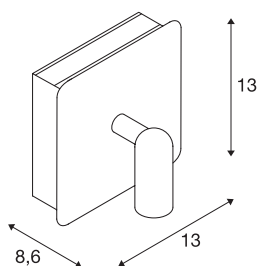

## TEHNIČNI PODATKI

|                                  |                    |
|----------------------------------|--------------------|
| Št. art.                         | 155105             |
| Število različnih svetlobnih rež | 2                  |
| IP koda                          | IP 20              |
| Montaža                          | Nadgradnja         |
| Podrobnosti montaže              | Stena              |
| Primarna nazivna napetost        | 220-240V ~50/60Hz  |
| Sekundarni tok / napetost        | 350 mA             |
| Zaščitni razred                  | I                  |
| El. moč                          | 3.8 W              |
| Lumini                           | 157 lm             |
| Barvna temperatura               | 3000 Kelvin        |
| Kot sevanja                      | 32 °               |
| Barva                            | zelena             |
| CRI                              | 80                 |
| LXXBXX podatki                   | L70B50             |
| Življenjska doba                 | 35000 h            |
| Razporeditev svetilnosti         | simetrična         |
| Razporeditev svetilnosti 2       | simetrično vrtenje |
| Svetenje                         | posredno svetenje  |
| Svetenje 2                       | neposredno         |
| Širina                           | 13 cm              |
| Višina                           | 13 cm              |

|                   |          |
|-------------------|----------|
| <b>Globina</b>    | 8.6 cm   |
| <b>Neto teža</b>  | 0.537 kg |
| <b>Bruto teža</b> | 0.624 kg |