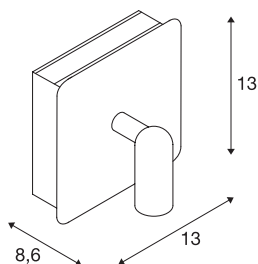

TECHNICKÁ DATA

Č. výrobku	155106
Počet různých výstupů světla	2
Kód IP	IP 20
Montáž	Nástavba
Podrobnosti montáže	Stěna
Primární jmenovité napětí	220-240V ~50/60Hz
Sekundární proud / napětí	350 mA
Třída ochrany	I
Příkon	3.8 W
Lumen	157 lm
Teplota barvy světla	3000 Kelvin
Úhel záření	32 °
Barva	červená
CRI	80
Data LXXBXX	L70B50
Životnost	35000 h
Svítilivost	symetrický
Svítilivost 2	rotačně symetrický
Výstup světla	nepřímé
Výstup světla	přímé
Šířka	13 cm
Výška	13 cm

Hloubka	8.6 cm
Hmotnost netto	0.536 kg
Celková hmotnost	0.619 kg