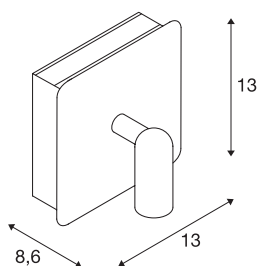

NAPIA

Wandleuchte, LED, 3000K, rund, rot, inkl. LED-Treiber und Schalter

Die Leseleuchte NAPIA ist in vielen aktuellen Trendfarben, passend zu jeder Stilrichtung, erhältlich. Neben dem puristischen und modernen Design verfügt die NAPIA über zwei Premium LEDs, welche die direkte und indirekte Beleuchtung ermöglichen. Beide Lichtaustritte können mittels integrierter Schalter getrennt voneinander geschaltet werden. Der verbaute 350mA Treiber ermöglicht den direkten Anschluss an eine 230V Netzspannung.

TECHNISCHE DATEN

Art. Nr.	155106
Anzahl unterschiedliche Lichtauslässe	2
IP Code	IP 20
Montage	Aufbau
Montagedetails	Wand
Primäre Nennspannung	220-240V ~50/60Hz
Sekundär Strom / Spannung	350 mA
Schutzklasse	I
Wattage	3.8 W
Lumen	157 lm
Lichtfarbtemperatur	3000 Kelvin
Abstrahlwinkel	32 °
Farbe	rot
CRI	80
LXXBXX Daten	L70B50
Lebensdauer	35000 h
Lichtstärkeverteilung	symmetrisch
Lichtstärkeverteilung 2	rotations symmetrisch
Lichtaustritt	indirekt
Lichtaustritt 2	direkt
Breite	13 cm
Höhe	13 cm

Tiefe	8.6 cm
Nettogewicht	0.536 kg
Bruttogewicht	0.619 kg