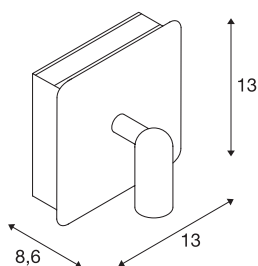

## NAPIA

luminaria de pared, led, 3000 K, redonda, rojo, incl. controlador led e interruptor

La luminaria para leer NAPIA está disponible en muchos colores actuales de moda, a juego con cualquier estilo. Junto con el diseño purista y moderno, la NAPIA dispone de dos ledes prémium que permiten una iluminación directa e indirecta. Ambas salidas de luz se pueden encender y apagar de manera individual a través de los interruptores integrados. El controlador incorporado de 350 mA permite la conexión directa a la tensión eléctrica de 230 V.

### Datos técnicos

Art. N.º	155106
Número de salidas de luz diferentes	2
Código IP	IP 20
Montaje	Superficie
Detalles de montaje	Pared
Voltaje nominal primario	220-240V ~50/60Hz
Corriente eléctrica / Tensión secundaria	350 mA
Clase de protección	I
Potencia	3.8 W
Flujo luminoso	157 lm
Temperatura del color de la luz	3000 Kelvin
Semiángulo de dispersión	32 °
Color	rojo
IRC	80
Datos LXXBXX	L70B50
Vida útil	35000 h
Distribución de la intensidad luminosa	simétrica
Distribución de la intensidad luminosa 2	de rotación simétrica
Salida de la luz	indirectamente
Salida de la luz 2	directamente
Anchura	13 cm

<b>Altura</b>	13 cm
<b>Profundidad</b>	8.6 cm
<b>Peso neto</b>	0.536 kg
<b>Peso bruto</b>	0.619 kg