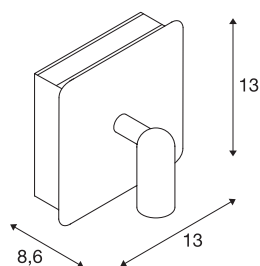

TECHNISCHE GEGEVENS

Art.nr.	155106
Aantal verschillende lichtopeningen	2
IP-code	IP 20
Montage	opbouw
Montagebeschrijving	wand
Primaire nominale spanning	220-240V ~50/60Hz
Secundaire stroom/spanning	350 mA
Beschermingsklasse	I
Wattage	3.8 W
Lumen	157 lm
Lichtkleurtemperatuur	3000 Kelvin
Stralingshoek	32 °
Kleur	rood
CRI	80
LXXBXX-gegevens	L70B50
Levensduur	35000 h
Lichtsterkteverdeling	symmetrisch
Lichtsterkteverdeling 2	rotatiesymmetrisch
Lichtuitlaat	indirect
Lichtuitlaat	direct
Breedte	13 cm
Hoogte	13 cm

Diepte	8.6 cm
Nettogewicht	0.536 kg
Brutogewicht	0.619 kg