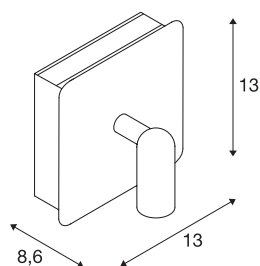

NAPIA

lampa ścienna, LED, 3000K, okrągła, kolor czerwony, z zasilaczem LED i wyłącznikiem

Lampa do czytania NAPIA jest dostępna w wielu modnych kolorach i pasuje do każdego stylu. Oprócz purystycznego, nowoczesnego designu, NAPIA ma dwie diody Premium LED, które umożliwiają oświetlenie bezpośrednie i pośrednie. Dwa wyloty światła można przełączać niezależnie od siebie za pomocą zintegrowanych wyłączników.

Wbudowany zasilacz 350mA umożliwia bezpośrednie podłączenie do napięcia sieciowego 230V.

DANE TECHNICZNE

Nr artykułu	155106
Różne wyjścia światła	2
Kod IP	IP 20
Montaż	Wersja natynkowa
Szczegóły dotyczące montażu	Wersja ścienna
Pierwotne napięcie znamionowe	220-240V ~50/60Hz
Prąd / napięcie wtórny	350 mA
Klasy ochrony	I
Wydajność	3.8 W
Strumień świetlny	157 lm
Temperatura barwy światła	3000 Kelvin
Kąt połowiczny rozpraszania	32 °
Kolor	czerwony
CRI	80
Dane LXXBXX	L70B50
Okres użytkowania	35000 h
Rozkład natężenia oświetlenia	Symetryczny
Rozkład natężenia oświetlenia 2	Symetryczne obracanie
Emisja światła	Oświetlenie pośrednie
Emisja światła 2	Bezpośredni
Szerokość	13 cm
Wysokość	13 cm

Głębokość	8.6 cm
Waga netto	0.536 kg
Waga brutto	0.619 kg