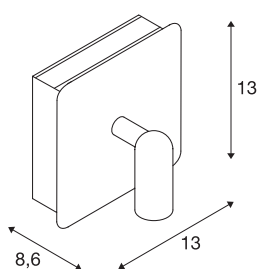

Технические характеристики

Тов. №	155106
Количество различных источников света	2
IP Code	IP 20
Сборка	Накладной
Детали сборки	Стена
Номинальное первичное напряжение	220-240V ~50/60Hz
Вторичный ток / напряжение	350 mA
Класс защиты	I
Мощность	3.8 W
Световой поток	157 lm
Цветовая температура	3000 Kelvin
Половинный угол	32 °
Цвет	красный
CRI	80
LXXVXX Данные	L70B50
Срок службы	35000 h
Распределение силы света	симметричный
Распределение силы света 2	с симметрией вращения
Световое отверстие	отраженный
Световое отверстие 2	прямой
Ширина	13 cm
Высота	13 cm

Глубина	8.6 cm
Вес нетто	0.536 kg
вес брутто	0.619 kg