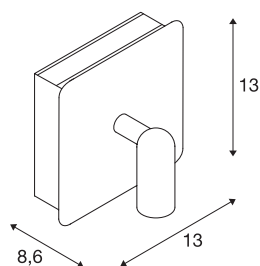

## TEHNIČNI PODATKI

Št. art.	155106
Število različnih svetlobnih rež	2
IP koda	IP 20
Montaža	Nadgradnja
Podrobnosti montaže	Stena
Primarna nazivna napetost	220-240V ~50/60Hz
Sekundarni tok / napetost	350 mA
Zaščitni razred	I
El. moč	3.8 W
Lumini	157 lm
Barvna temperatura	3000 Kelvin
Kot sevanja	32 °
Barva	rdeča
CRI	80
LXXBXX podatki	L70B50
Življenjska doba	35000 h
Razporeditev svetilnosti	simetrična
Razporeditev svetilnosti 2	simetrično vrtenje
Svetenje	posredno svetenje
Svetenje 2	neposredno
Širina	13 cm
Višina	13 cm

<b>Globina</b>	8.6 cm
<b>Neto teža</b>	0.536 kg
<b>Bruto teža</b>	0.619 kg