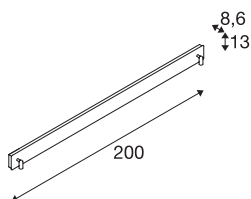

NAPIA TWIN

nástěnné svítidlo, dvě žárovky, LED, 3000K, kartáčovaný Al, D/Š/V 200/8,6/13 cm, vč. ovladače LED a vypínače

Nástěnné profilové svítidlo NAPIA TWIN sestává z LED fabionu, který slibuje náladové nepřímé osvětlení. Navíc má NAPIA TWIN dva samostatně spínatelné LED spoty, které lze díky jejich otočnému a výkyvnému rozsahu umístit do požadované polohy. S úhlem záření 32° zajišťují spoty ideální a cílené světlo ke čtení. Díky vestavěnému ovladači LED je NAPIA TWIN připraveno k přímému připojení k síťovému napětí 230 V.

TECHNICKÁ DATA

Č. výrobku	155114
Počet různých výstupů světla	3
Kód IP	IP 20
Montáž	Nástavba
Podrobnosti montáže	Stěna
Primární jmenovité napětí	220-240V ~50/60Hz
Třída ochrany	I
Příkon	21 W
Lumen	565 lm
Teplota barvy světla	3000 Kelvin
Úhel záření	32 °
Barva	hliník
CRI	90
Data LXXBXX	L70B50
Životnost	35000 h
Svítivost	symetrický
Svítivost 2	rotačně symetrický
Výstup světla	nepřímé
Výstup světla	přímé
Šířka	200 cm
Výška	13 cm
Hloubka	8.6 cm

Hmotnost netto	4.871 kg
Celková hmotnost	5.664 kg