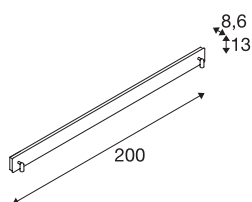

## NAPIA TWIN

Wandleuchte, zweiflammig, LED, 3000K, aluminium gebürstet, L/B/H 200/8,6/13 cm, inkl. LED-Treiber und Schalter

Die Wandprofileuchte NAPIA TWIN besteht aus einer LED Voute, die eine stimmungsvolle indirekte Beleuchtung verspricht. Zusätzlich verfügt die NAPIA TWIN über zwei separat schaltbare LED-Spots, welche sich durch ihren Dreh- und Schwenkbereich in die gewünschte Position bringen lassen. Mit einem Abstrahlwinkel von 32° sorgen die Spots für ein ideal fokussiertes Leselicht. Dank der bereits eingebauten LED Treiber, ist die NAPIA TWIN für den direkten Anschluss an 230V Netzspannung geeignet.

## TECHNISCHE DATEN

Art. Nr.	155114
Anzahl unterschiedliche Lichtauslässe	3
IP Code	IP 20
Montage	Aufbau
Montagedetails	Wand
Primäre Nennspannung	220-240V ~50/60Hz
Schutzklasse	I
Wattage	21 W
Lumen	565 lm
Lichtfarbtemperatur	3000 Kelvin
Abstrahlwinkel	32 °
Farbe	aluminium
CRI	90
LXXBXX Daten	L70B50
Lebensdauer	35000 h
Lichtstärkeverteilung	symmetrisch
Lichtstärkeverteilung 2	rotations symmetrisch
Lichtaustritt	indirekt
Lichtaustritt 2	direkt
Breite	200 cm
Höhe	13 cm
Tiefe	8.6 cm

<b>Nettogewicht</b>	4.871 kg
<b>Bruttogewicht</b>	5.664 kg