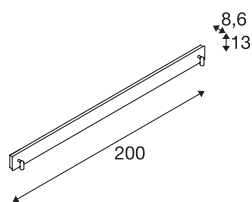

NAPIA TWIN

vegglampe, to lys, LED, 3000 K, børstet aluminium, L/B/H 200/8,6/13 cm, inkl. LED-driver og bryter

NAPIA TWIN veggprofilarmatur består av en LED voute, som garanterer en stemningsfull indirekte belysning. I tillegg har NAPIA TWIN to LED-spoter som kan kobles separat, og disse kan bringes til ønsket posisjon gjennom sitt dreie- og svingområde. Med en strålevinkel på 32° sørger spottene for et perfekt fokusert leselys. Takket være den allerede integrerte LED-Driveren er NAPIA TWIN egnet for direkte tilkobling til 230 V nettspenning.

TEKNISKE DATA

Art.nr.	155114
Antall ulike lysuttak	3
IP-kode	IP 20
Montering	Utenpåliggende montering
Montering detaljer	Vegg
Primær merkespenning	220-240V ~50/60Hz
Kapslingsgrad	I
Systemeffekt	21 W
Lysytelse	565 lm
Lysfargetemperatur	3000 Kelvin
Spredningsvinkel	32 °
Farge	aluminium
CRI	90
LXXBXX-data	L70B50
Levetid	35000 h
Lysstyrkefordeling	symmetrisk
Lysstyrkefordeling 2	rotasjonssymmetrisk
Lysåpning	indirekte
Lysåpning 2	direkte
Bredde	200 cm
Høyde	13 cm
Dybde	8.6 cm

Nettovekt	4.871 kg
Bruttovekt	5.664 kg