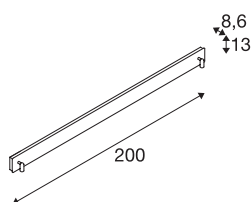

NAPIA TWIN

wandarmatuur, twee lichtbronnen, led, 3000 K, geborsteld aluminium, L/B/H 200/8,6/13 cm, incl. led voeding en schakelaar

De wandprofiellamp NAPIA DUBBELE bestaat uit een LED Voute, die een stemmingsvolle indirecte verlichting belooft. Bovendien beschikt de NAPIA TWIN over twee afzonderlijk schakelbare led spots, die zich door hun draai- en kantelbereik in de gewenste stand laten brengen. Met een stralingshoek van 32° zorgen de spots voor een perfect gericht leeslamp. Dankzij de ingebouwde led driver, is de NAPIA TWIN voor directe aansluiting op 230 V netspanning geschikt.

TECHNISCHE SPECIFICATIES

Art.nr.	155114
Aantal verschillende lichtopeningen	3
IP-code	IP 20
Montage	Opbouw
Montagebeschrijving	Wand
Primaire nominale spanning	220-240V ~50/60Hz
Veiligheidsklasse	I
Wattage	21 W
Lumen	565 lm
Lichtkleurtemperatuur	3000 Kelvin
Stralingshoek	32 °
Kleur	alu
CRI	90
LXXBXX gegevens	L70B50
Levensduur	35000 h
Lichtsterkteverdeling	symmetrisch
Lichtsterkteverdeling 2	rotatiesymmetrisch
Lichtval	indirect
Lichtval 2	direct
Breedte	200 cm
Hoogte	13 cm
Diepte	8.6 cm

Nettogewicht	4.871 kg
Brutogewicht	5.664 kg