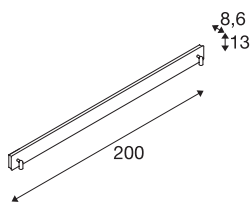

## NAPIA TWIN

stenska svetilka, dve žarnici, LED, 3000 K, brušeni aluminij, D/Š/V 200/8,6/13 cm, vklj. LED gonilnik in stikalo

Svetilka za stenski profil NAPIA TWIN je izdelana iz LED oboka, ki sveti posredno za prijetno osvetlitev. Poleg tega ima NAPIA TWIN tudi dve LED točkovni svetilki, ki jih lahko upravljate ločeno, prek gibljivega in vrtljivega sklepa pa ju lahko premaknete v želeni položaj. Točkovni svetilki imata sevalni kot 32°, zaradi česar imata idealen fokus za branje. Svetilka NAPIA TWIN je zahvaljujoč že vgrajenemu LED gonilniku pripravljena za takojšnjo priključitev na omrežje z napetostjo 230 V.

## TEHNIČNI PODATKI

Št. art.	155114
Število različnih svetlobnih rež	3
IP koda	IP 20
Montaža	Nadgradnja
Podrobnosti montaže	Stena
Primarna nazivna napetost	220-240V ~50/60Hz
Zaščitni razred	I
El. moč	21 W
Lumini	565 lm
Barvna temperatura	3000 Kelvin
Kot sevanja	32 °
Barva	aluminij
CRI	90
LXXBXX podatki	L70B50
Življenjska doba	35000 h
Razporeditev svetilnosti	simetrična
Razporeditev svetilnosti 2	simetrično vrtenje
Svetenje	posredno svetenje
Svetenje 2	neposredno
Širina	200 cm
Višina	13 cm
Globina	8.6 cm