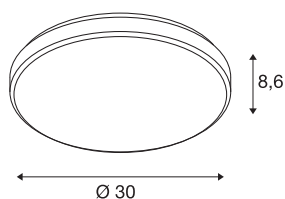

## MARONA

Deckenleuchte, LED, 3000K, rund, aluminium gebürstet, 4x3W

Die MARONA Deckenleuchte überzeugt durch eleganter Formgebung und klarem Kontrast der verwendeten Materialien aus Stahl und Acrylglas. Ein dimmbares 4x3W LED Modul sorgt für die gewünschte Lichtwirkung und macht die Leuchte fertig für den direkten Anschluss an 230V Netzspannung. Der bewusst großzügig gewählte Abstand zwischen dem Leuchtschirm und der Montagefläche erzeugt einen Corona Effekt mit indirekten Beleuchtungseigenschaften.

## TECHNISCHE DATEN

Art. Nr.	155156
IP Code	IP 20
Montage	Aufbau
Montagedetails	Decke,Wand
Dimmbar	Ja
Technologie der Dimmung	Phasenanschnitt,Phasenabschnitt
Primäre Nennspannung	200-240V ~50/60Hz
Sekundär Strom / Spannung	430 mA
Schutzklasse	I
Wattage	15 W
Stroboskop-Effekt (SVM)	0.2
Lumen	1200 lm
Lichtfarbtemperatur	3000 Kelvin
Abstrahlwinkel	120 °
Farbe	grau
CRI	80
LXXBXX Daten	L70B50
Lebensdauer	30000 h
Lichtstärkeverteilung	rotationssymmetrisch
Lichtaustritt	direkt-indirekt
Höhe	8.6 cm
Durchmesser	30 cm

## Lichtquelle

916370		<b>Nettogewicht</b>	0.657 kg
		<b>Bruttogewicht</b>	1.123 kg
		<b>BIG WHITE Seite</b>	273