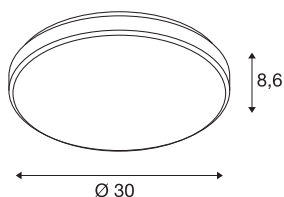

## TEKNISKE DATA

|                           |                          |
|---------------------------|--------------------------|
| Art.nr.                   | 155156                   |
| EL nummer                 | 3260265                  |
| IP-kode                   | IP 20                    |
| Montering                 | Utenpåliggende montering |
| Montering detaljer        | Tak,Vegg                 |
| Kan dimmes                | Ja                       |
| Dimmeteknologi            | Fasesnitt,Faseavsnitt    |
| Primær merkespenning      | 200-240V ~50/60Hz        |
| Sekundær strøm / spenning | 430 mA                   |
| Kapslingsgrad             | I                        |
| Systemeffekt              | 15 W                     |
| Strobeeffekt (SVM)        | 0.2                      |
| Lysytelse                 | 1200 lm                  |
| Lysfargetemperatur        | 3000 Kelvin              |
| Spredningsvinkel          | 120 °                    |
| Farge                     | grå                      |
| CRI                       | 80                       |
| LXXBXX-data               | L70B50                   |
| Levetid                   | 30000 h                  |
| Lysstyrkefordeling        | rotasjonssymmetrisk      |
| Lysåpning                 | direkte - indirekte      |
| Høyde                     | 8.6 cm                   |

## Lyskilde

|        |   |
|--------|---|
| 916370 |  |
|--------|---|

|                       |          |
|-----------------------|----------|
| <b>Diameter</b>       | 30 cm    |
| <b>Nettovekt</b>      | 0.657 kg |
| <b>Bruttovekt</b>     | 1.123 kg |
| <b>BIG WHITE side</b> | 273      |