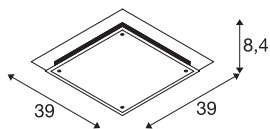

GLASSA

stropní svítidlo, A60, čtyřúhelníkový, satinované sklo, max. 60 W

Kvalitní nástěnné a stropní svítidlo GLASSA je vyrobeno ze skla, které je zesíleno dodatečnými ocelovými prvky. GLASSA je vyvinuto pro použití s univerzálními nebo úspornými žárovkami s patičí E27 a je připravené pro přímé připojení k síťovému napětí 230 V.

TECHNICKÁ DATA

Č. výrobku	155180
Objímka	E27
Počet objímek	2
Kód IP	IP 20
Montáž	Nástavba
Podrobnosti montáže	Strop, Stěna
Primární jmenovité napětí	220-240V ~50/60Hz
Třída ochrany	I
Příkon	60 W
Barva	průhledná
Svítivost	symetrický
Výstup světla	přímé
Délka	39 cm
Šířka	39 cm
Výška	8.4 cm
Hmotnost netto	3.806 kg
Celková hmotnost	4.572 kg
BIG WHITE strana	427