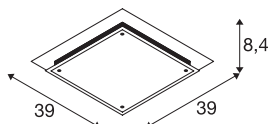

Plafonnier GLASSA

A60, carré, chrome/verre satiné, max. 60 W

Les appliques et plafonniers haut de gamme GLASSA sont en verre, renforcé par des éléments en acier. Conçue pour recevoir des ampoules universelles ou économiques à culot E27, la lampe GLASSA peut être branchée directement sur le secteur 230 V.

INFORMATIONS TECHNIQUES

N° art.	155180
Douille	E27
Nombre de douilles	2
Code IP	IP 20
Montage	Apparent
Infos de montage	Plafond, Mur
Tension nominale primaire	220-240V ~50/60Hz
Indice de protection	I
Wattage	60 W
Coloris	transparent
Répartition de l'intensité lumineuse	symétrique
Faisceau lumineux	direct
Longueur	39 cm
Largeur	39 cm
Hauteur	8.4 cm
Poids net	3.806 kg
Poids brut	4.572 kg
BIG WHITE, page	427